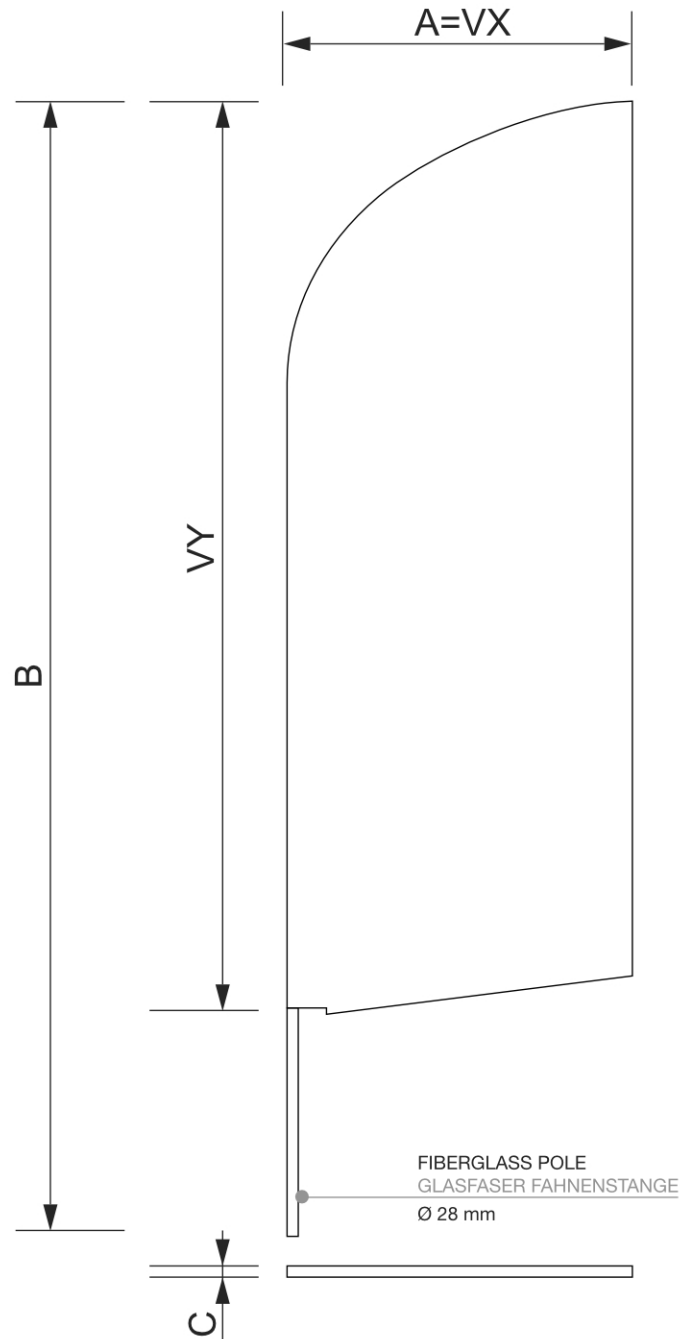

PRODUKT ARKUSZ

Flaga plażowa Alu Wind & Paddle całkowita wysokość 255 cm

BFAW255

- Flaga zewnętrzna w rozmiarze 86 x 242 cm
- Gruby aluminiowy masztowy, Ø 28 mm
- Potrzebna podstawa z rotatorem 25 mm, brak w zestawie. Wybierz [bazę do Beach Flag](#)
- Grafika ognioodporny B1

PRODUKT ARKUSZ

Flaga plażowa Alu Wind & Paddle całkowita wysokość 255 cm

BFAW255

BASES BASEN

STEEL PLATE
STAHLPLATTE

CROSS-BASE
KREUZ-BASIS

CAR-FOOT
CAR-FUSS

GROUND-DRILL
BODENBOHRER

GROUND PIN
STECK BODENANKER

WATER TANK
WASSERTANK

PRODUKT ARKUSZ

Flaga plażowa Alu Wind & Paddle całkowita wysokość 255 cm

BFAW255

PODSTAWOWE INFORMACJE

SKU	Sizes (mm) (A x B x C)	Format (mm)	Widoczny rozmiar (mm) (VXxVY)	Rozstaw otworów (mm) (XxY)
BFAW255	860 x 2420 x 28	860 x 1920 mm (BFAW255)	860 x 1920 mm	-

Orientacja	Weight (kg)
Pionowy	0,85

INFORMACJE O OPAKOWANIU

Pakowanie 1 (mm)	Pakowanie 2 (mm)	Pakowanie 3 (mm)
1420 x 220 x 40	-	-

Ilość na paletcie	Waga palety (kg)	Typ palety
250	285	EUR

WIĘCEJ INFORMACJI